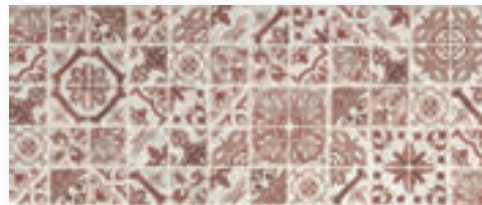

Stenska ploščica | Wall Tile

Sijajna ploščica | Glossy Tile

BARVE | COLORS

922835 BLOSSOM 65 BEIGE

922841 BLOSSOM BEIGE DC PATCHWORK

922836 BLOSSOM 65 BROWN

922840 BLOSSOM BEIGE DC FLOWER

922842 BLOSSOM BEIGE DC WAVES 3D