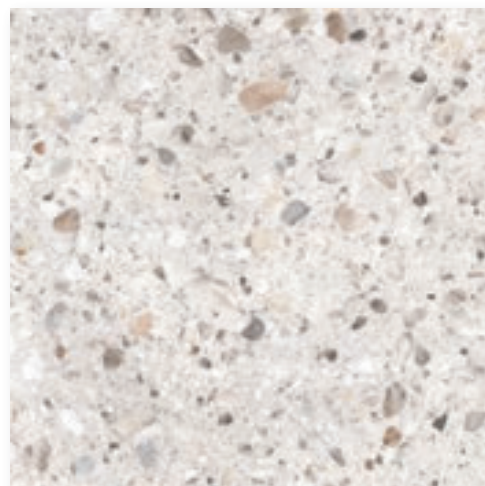

BARVE | COLORS

927669 SIRIUS PEARL