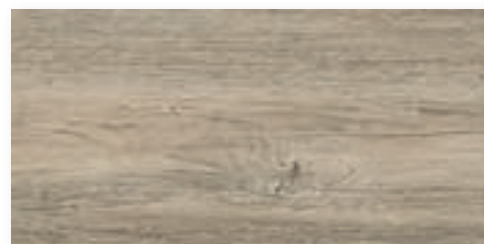

926590 LEGEND OAK