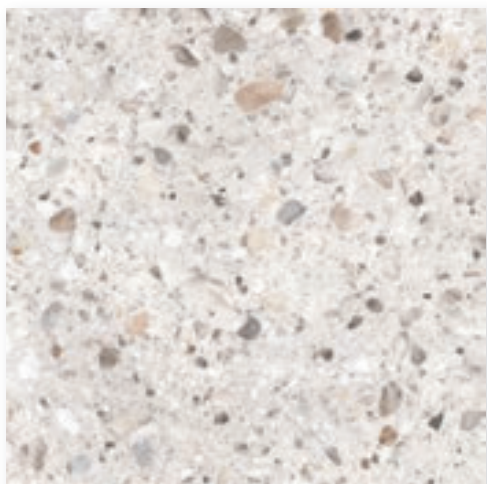

927669 SIRIUS PEARL
stran | page: 113

58,5x58,5 cm