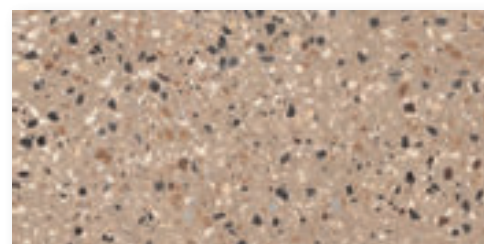

927380 FENIX TAUPE