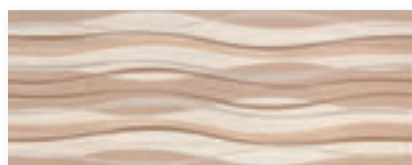

BARVE | COLORS

922741 ADORE 52 BEIGE

922875 ADORE BEIGE DC FLOWER C

922742 ADORE 52 BROWN

922874 ADORE BEIGE DC FLOWER B

922872 ADORE BEIGE DC MOSAIC

922873 ADORE BEIGE DC FLOWER A

922871 ADORE BEIGE DC WAVES