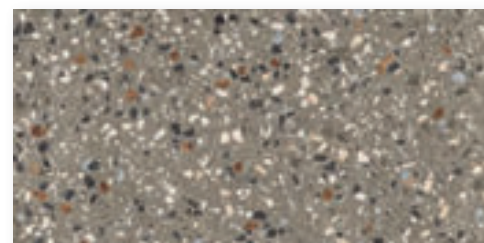

BARVE | COLORS

927379 FENIX WHITE

927380 FENIX TAUPE

927381 FENIX GRAPHITE

VICENZA

Glazirane porcelanske ploščice | Glazed Porcelain Tiles

Kamen Vicenza so uporabljali že od rimskih časov naprej. Je značilna mešanica sedimentov in drobnih peščenih delcev, ki skupaj ustvarjajo subtilno zrnasto gibanje. Ploščice Vicenza so brezčasna in elegantna imitacija naravnega kamna, ki ustreza različnim sodobnim idejnim zasnovam.