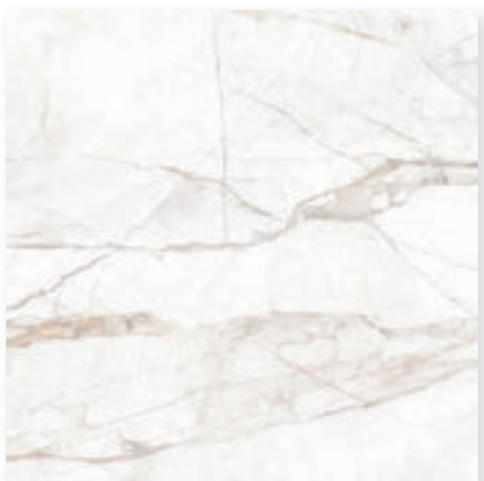

M Mat ploščica |
Matt Tile

G Sijajna ploščica |
Glossy Tile

 Odpornost proti zmrzovanju |
Frost Resistance

 Primerno za zunanje površine |
Suitable for Outdoor Areas

M
LE

924062 TERRAZZO BEIGE

M
LE

925750 ICELAND SILK