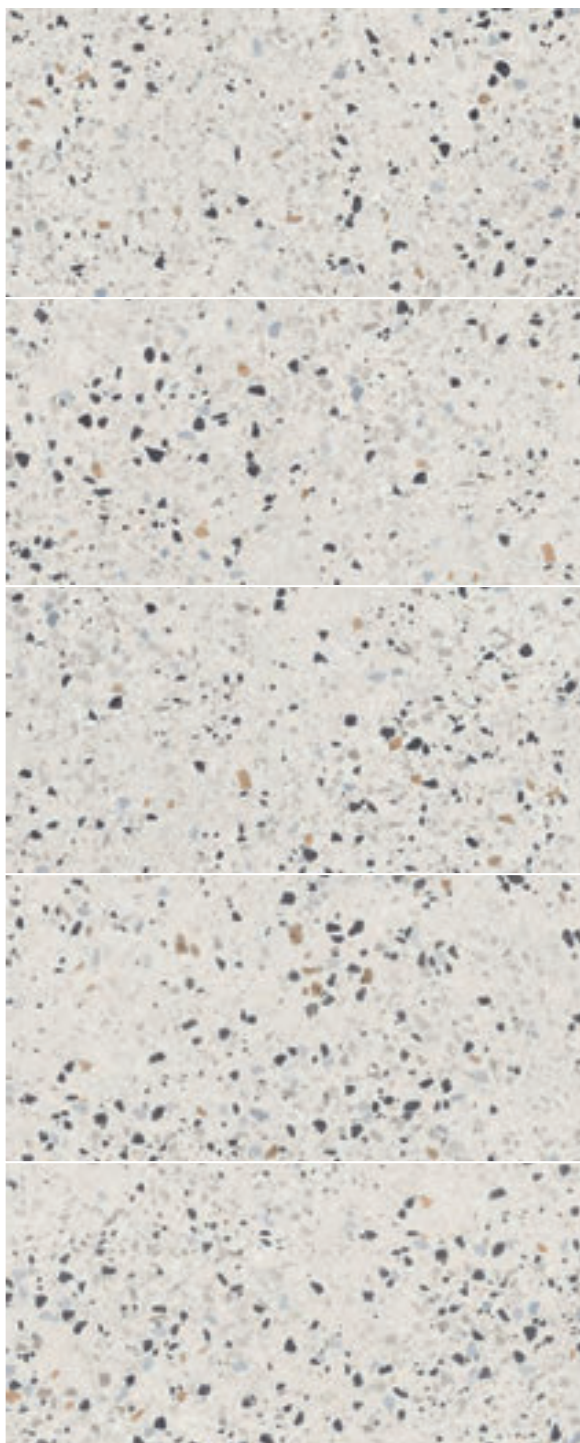

BARVE | COLORS

927379 FENIX WHITE

927380 FENIX TAUPE

927381 FENIX GRAPHITE

VICENZA

Glazirane porcelanske ploščice | Glazed Porcelain Tiles

Kamen Vicenza so uporabljali že od rimskih časov naprej. Je značilna mešanica sedimentov in drobnih peščenih delcev, ki skupaj ustvarjajo subtilno zrnasto gibanje. Ploščice Vicenza so brezčasna in elegantna imitacija naravnega kamna, ki ustreza različnim sodobnim idejnim zasnovam.